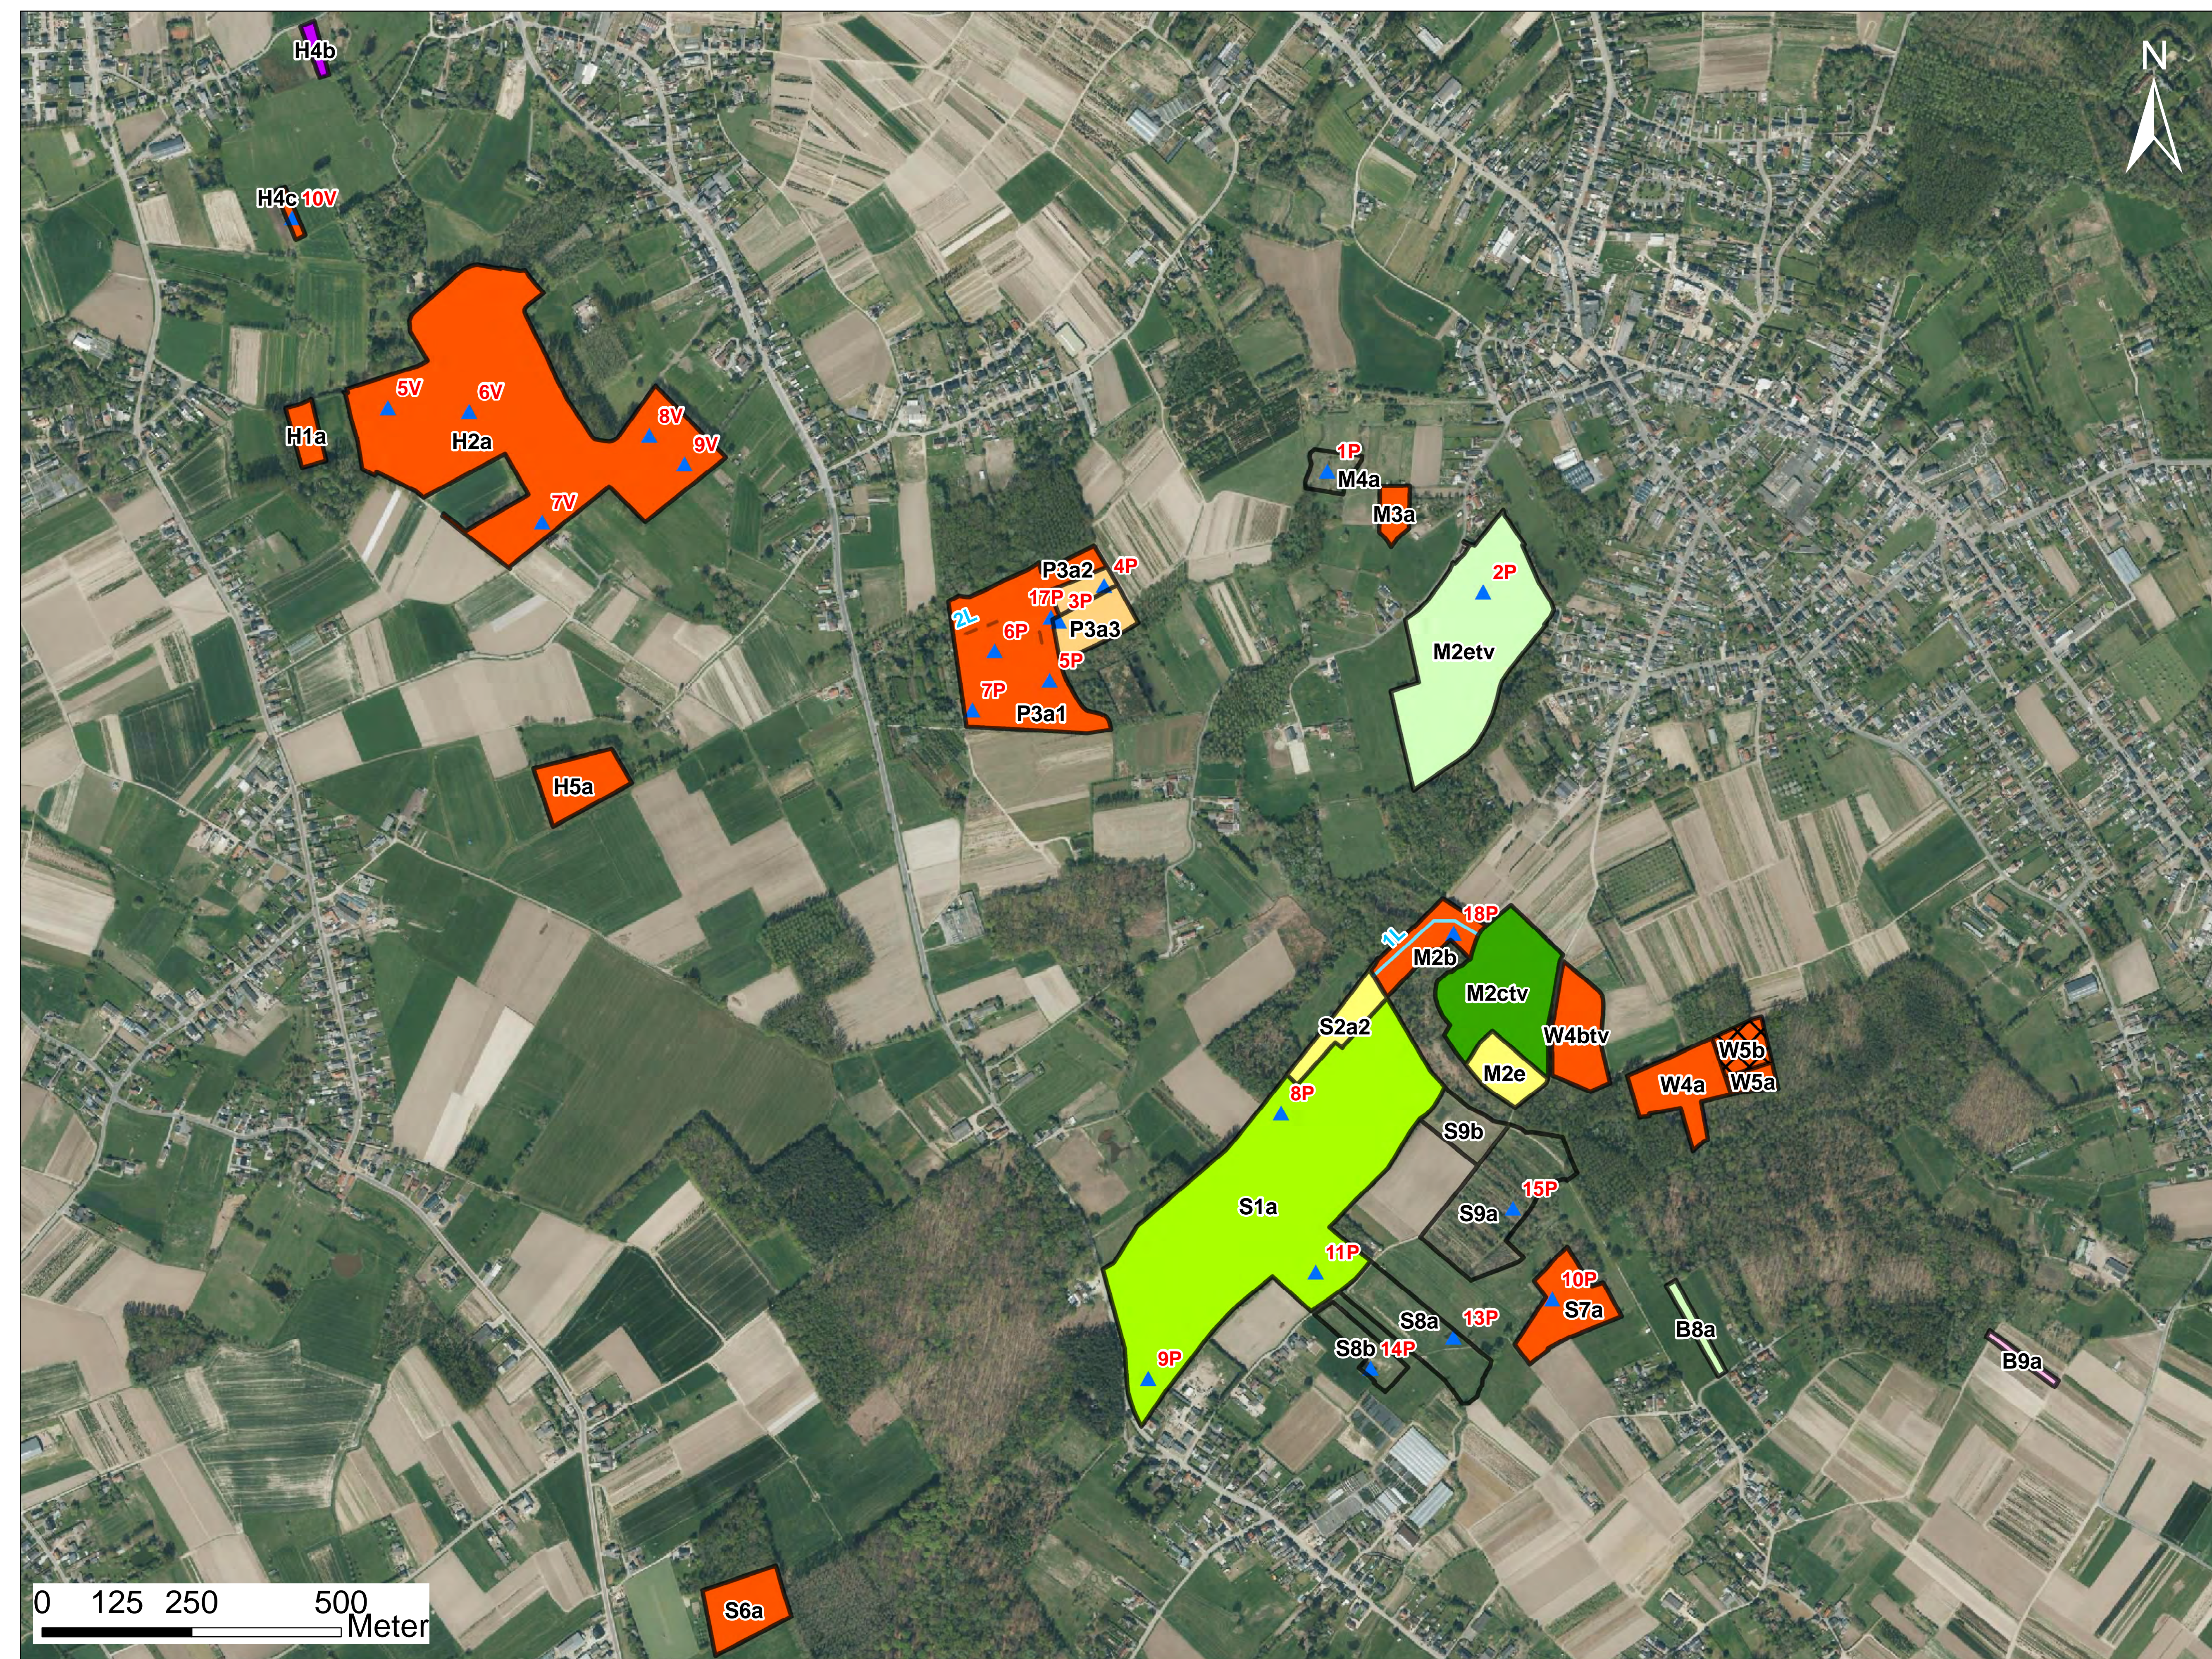

Wijziging en uitbreiding van het natuurbeheerplan Vallei van de Serskampse beek - Warandeduinen

Bijlage 4.3

Terugkerende maatregelen

Legenda

-  Hakhoutbeheer
-  Exotenbeheer
-  Kleinschalig, gefaseerd maaien in brem
-  Hooilandbeheer en gefaseerd plaggen van beperkte zones
-  Gefaseerd plaggen en verwijderen boomopslag in functie van open zand
-  Seizoensbegrazing
-  Dunning in functie van ijl bos

0 25 50 100
Meter

Wijziging en uitbreiding van het natuurbeheerplan Vallei van de Serskampse beek - Warandeduinen

Bijlage 4.3

Terugkerende maatregelen

Legenda

-  Poelenbeheer
-  Beheer boszoom & -mantel
-  Vlonderpad onderhoud
-  Exotenbeheer
-  Rietmaaien
-  Seizoensbegrazing
-  Facultatieve dunning
-  Jaarlijks inzaaien akkervogelmengsel
-  Hooilandbeheer
-  Jaarrondbegrazing
-  Nulbeheer
-  Gefaseerd maaien

Orthofotomozaïek, middenschalig, winteropnamen, kleur, meest recent, Vlaanderen